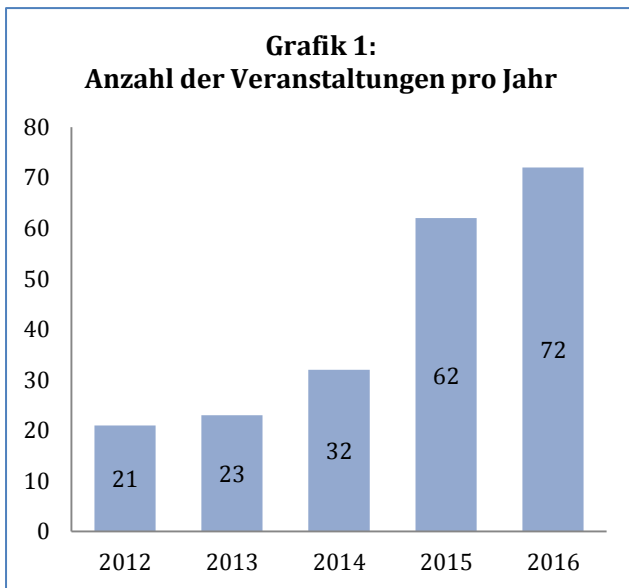

Statistische Erhebungen der Bayerischen Museumsakademie in den Jahren 2012 bis 2016

Stand: 25.01.2017

Anmerkungen:

1. Der Erhebungszeitraum erstreckt sich vom 1. Januar 2012 bis zum 31. Dezember 2016.
2. Zu Grafik 3 und 4: Es wurden die individuellen Teilnehmer_innen, nicht ihre jeweiligen zum Teil mehrfachen Anmeldungen gezählt.
Damit ergibt sich für den erfassten Zeitraum eine Summe von 2788 individuellen Teilnehmer_innen.