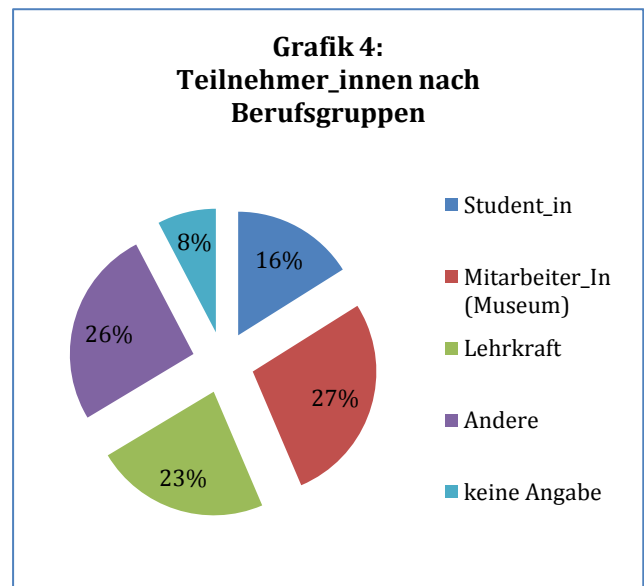

Statistische Erhebungen der Bayerischen Museumsakademie in den Jahren 2012 bis 2016

Stand: 25.01.2017

Anmerkungen:

1. Der Erhebungszeitraum erstreckt sich vom 1. Januar 2012 bis zum 31. Dezember 2016.
2. Zu Grafik 3 und 4: Es wurden die individuellen Teilnehmer_innen, nicht ihre jeweiligen zum Teil mehrfachen Anmeldungen gezählt.
Damit ergibt sich für den erfassten Zeitraum eine Summe von 2788 individuellen Teilnehmer_innen.