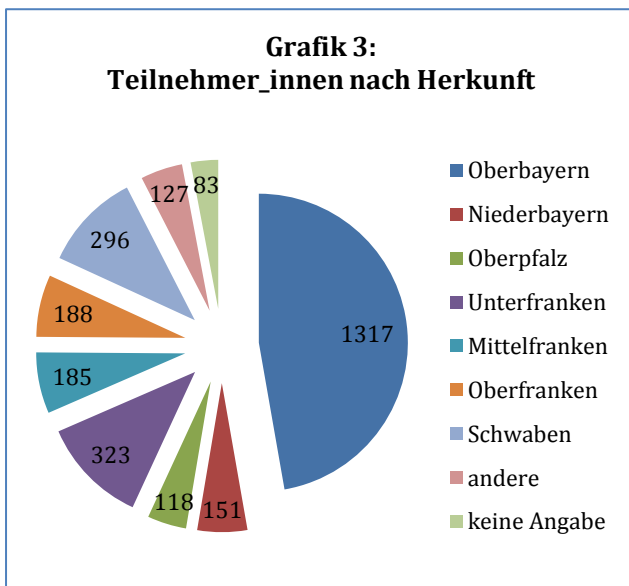

Statistische Erhebungen der Bayerischen Museumsakademie in den Jahren 2012 bis 2016

Stand: 25.01.2017

Anmerkungen:

1. Der Erhebungszeitraum erstreckt sich vom 1. Januar 2012 bis zum 31. Dezember 2016.
2. Zu Grafik 3 und 4: Es wurden die individuellen Teilnehmer_innen, nicht ihre jeweiligen zum Teil mehrfachen Anmeldungen gezählt.
Damit ergibt sich für den erfassten Zeitraum eine Summe von 2788 individuellen Teilnehmer_innen.