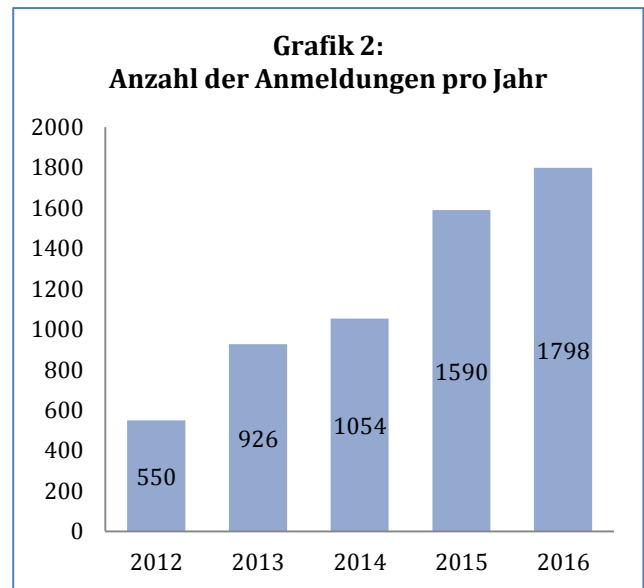

Statistische Erhebungen der Bayerischen Museumsakademie in den Jahren 2012 bis 2016

Stand: 25.01.2017

Anmerkungen:

1. Der Erhebungszeitraum erstreckt sich vom 1. Januar 2012 bis zum 31. Dezember 2016.
2. Zu Grafik 3 und 4: Es wurden die individuellen Teilnehmer_innen, nicht ihre jeweiligen zum Teil mehrfachen Anmeldungen gezählt.
Damit ergibt sich für den erfassten Zeitraum eine Summe von 2788 individuellen Teilnehmer_innen.